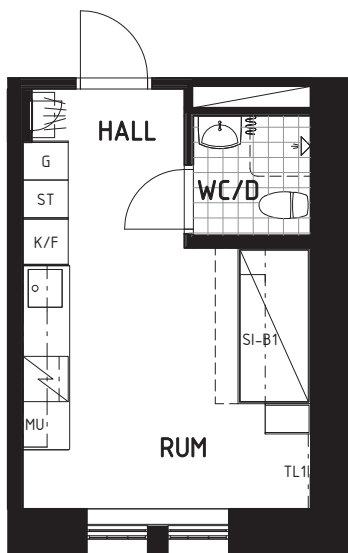

Lunds Nation

KV ARKIVET 1, LUND

Pentryrum 20.5 kvm

Arkivgatan 1B, lgh 1009

(LB1014)

LÄGENHETSTYP: B2

Förklaringar

K	Kyl	TP	Tvättpelare (förb. för)
F	Frys	HS	Högsåp
K/F	Kyl/Frys		Hylla med klädstång
ST	Städsåp	TL1	Tavellist
G	Garderob		Sång med förvaring (ej madrass)
MU	Microvågsugn (förb. för)		
DM	Diskmaskin		

Lägenheterna har grå klinkergolv och vita kakelväggar i wc/dusch och linoleummatta i övriga rum. Fönsterbänkar, invändiga mörkläggningsluckor, stålräcken, kök och persienner är vita, likaså stänkskydd av glas i kök. Radiatorer under fönster och fönsterbänkar.

Ytangivelse avser BOA

SKALA 1:100