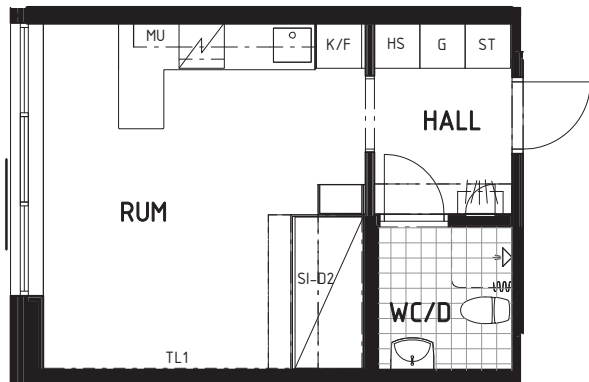

Lunds Nation

KV ARKIVET 1, LUND

Pentryrum 28.5 kvm

Arkivgatan 1D, lgh 1407

(LD1409)

LÄGENHETSTYP: D1

Förklaringar

K Kyl	TP Tvättpelare (förb. för)
F Frys	HS Högskåp
K/F Kyl/Frys	Hylla med klädstång
ST Städskåp	TL1 Tavellist
G Garderob	Säng med förvaring (ej madrass)
MU Microvågsugn (förb. för)	
DM Diskmaskin	

Lägenheterna har grå klinkergolv och vita kakelväggar i wc/dusch, linoleummatta och lamellparket i övriga rum. Fönsterbänkar av sten samt vita kök och persienner. Stänkskydd av glas i kök är målat i olika färger beroende på våningsplan. Radiatorer under fönster och fönsterbänkar. Vita innertak.

Ytangivelse avser BOA

SKALA 1:100