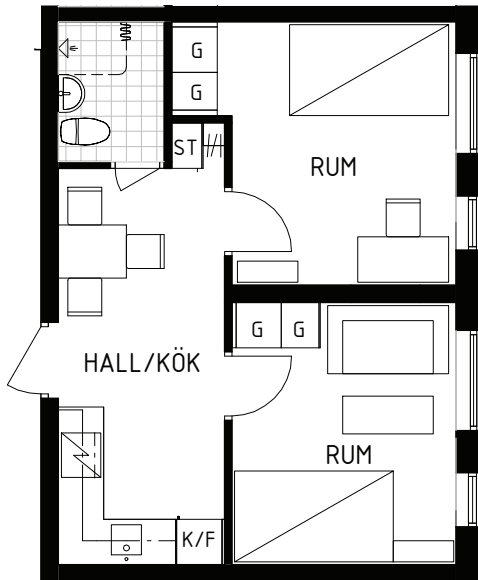

Lunds Nation

KV S:T THOMAS 35+39, LUND

Dubblett, 37,8 kvm

Agardhsgatan 1, 223 51 Lund

GAMLA HUSET, LGH 1221

Förklaringar

Kyl/Frys

Städsåp

Garderob

Högsåp

Linnesåp

Hylla med klådstång

Ytangivelse avser BOA

SKALA 1:100

Dessa bofaktblad redovisar möblering och utrustning såsom den planeras vara utformad efter renovering, vilket innebär att garderobsplaceringar, pentry mm kan skilja sig något från befintligt utförande. I enstaka fall kan även lägenhetens yta påverkas.