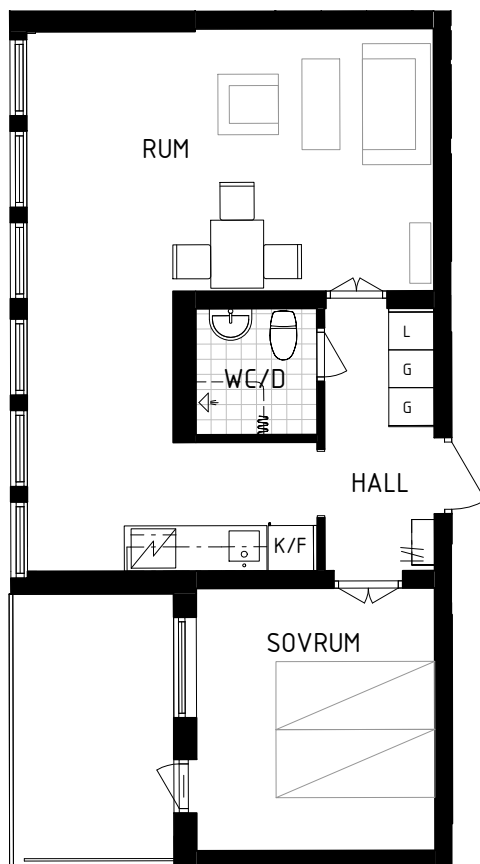

KV S:T THOMAS 35+39, LUND

Lägenhet, 45,9 kvm
Agardhsgatan 1,
GAMLA HUSET , LGH 1316

Förklaringar

K/F	Kyl/Frys	ST	Städsåp
G	Garderob	H	Högsåp
L	Linnesåp		Hylla med klådstång

Ytangivelse avser BOA

SKALA 1:100

Dessa bofaktablad redovisar möblering och utrustning såsom den planeras vara utformad efter renovering, vilket innebär att garderobsplaceringar, pentry mm kan skilja sig något från befintligt utförande. I enstaka fall kan även lägenhetens yta påverkas.