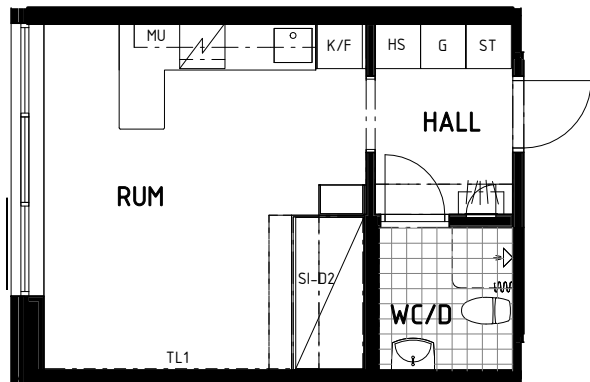

Lunds Nation

KV ARKIVET 1, LUND

Pentryrum 28.5 kvm

Arkivgatan 1D, lgh 1408

(LD1407)

LÄGENHETSTYP: D1

Förklaringar

K	Kyl	TP	Tvättpelare (förb. för)
F	Frys	HS	Högsåp
K/F	Kyl/Frys		Hylla med klädstång
ST	Städsåp	TL1	Tavellist
G	Garderob		Sång med förvaring (ej madrass)
MU	Microvågsugn (förb. för)		
DM	Diskmaskin		

Lägenheterna har grå klinkergolv och vita kakelväggar i wc/dusch, linoleummatta och lamellparket i övriga rum. Fönsterbänkar av sten samt vita kök och persienner. Stänkskydd av glas i kök är målat i olika färger beroende på våningsplan. Radiatorer under fönster och fönsterbänkar. Vita innertak.

Ytangivelse avser BOA

SKALA 1:100