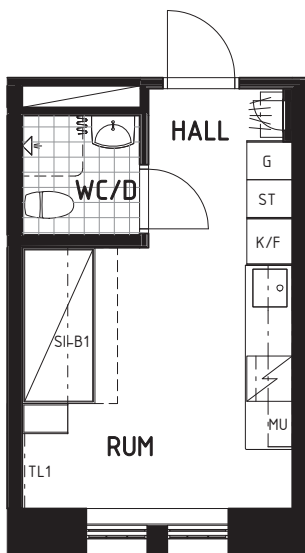

# KV ARKIVET 1, LUND

Pentryrum 19.2 kvm

Arkivgatan 1B, lgh 1010

(LB1012)

## LÄGENHETSTYP: B2