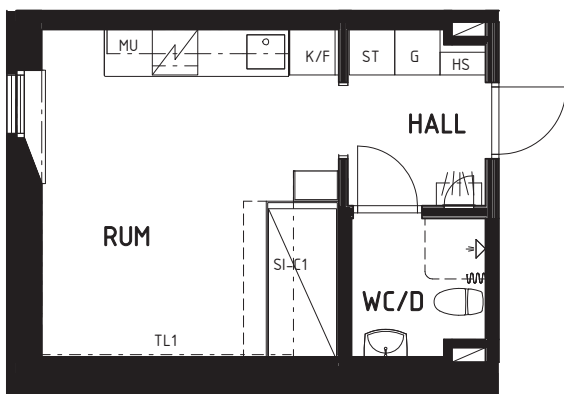

Lunds Nation

KV ARKIVET 1, LUND

Pentryrum 25.6 kvm

Arkivgatan 1C, lgh 1108

(LC1111)

LÄGENHETSTYP: C1

Förklaringar

K	Kyl	TP	Tvättpelare (förb. för)
F	Frys	HS	Högsåp
K/F	Kyl/Frys		Hylla med klädstång
ST	Städsåp	TL1	Tavellist
G	Garderob		Sång med förvaring (ej madrass)
MU	Microvågsugn (förb. för)		
DM	Diskmaskin		