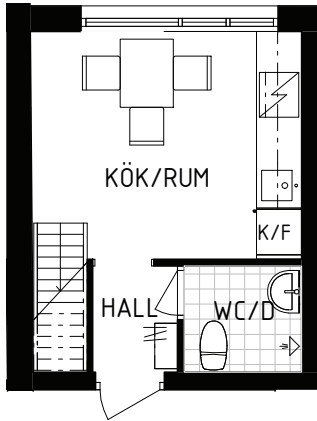

# KV S:T THOMAS 35+39, LUND

Étagelägenhet, 31,7 kvm

Agardhsgatan 1, 223 51 Lund

GAMLA HUSET, LGH 1501

## Förklaringar

Kyl/Frys

Städsåp

Garderob

Högsåp

Linnesåp

Hylla med klådstång

Ytangivelse avser BOA