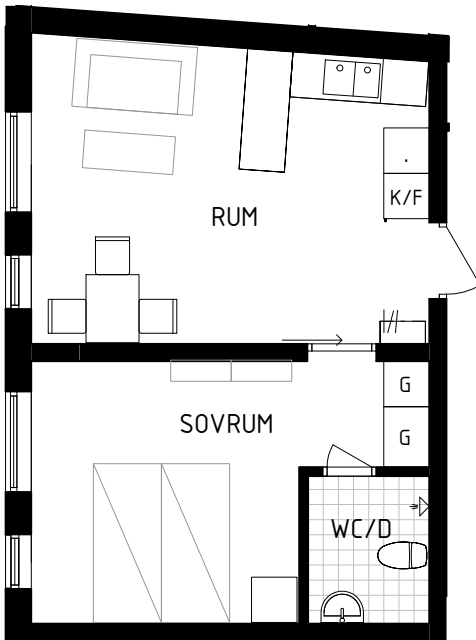

## KV S:T THOMAS 35+39, LUND

Lägenhet, 40,1 kvm  
Agardhsgatan 1,  
GAMLA HUSET, LGH 1010

### Förklaringar

K/F	Kyl/Frys	ST	Städsåp
G	Garderob	H	Högsåp
L	Linnesåp	Hylla med klådstång	

Ytangivelse avser BOA

SKALA 1:100

Dessa bofaktablad redovisar möblering och utrustning såsom den planeras vara utformad efter renovering, vilket innebär att garderobsplaceringar, pentry mm kan skilja sig något från befintligt utförande. I enstaka fall kan även lägenhetens yta påverkas.