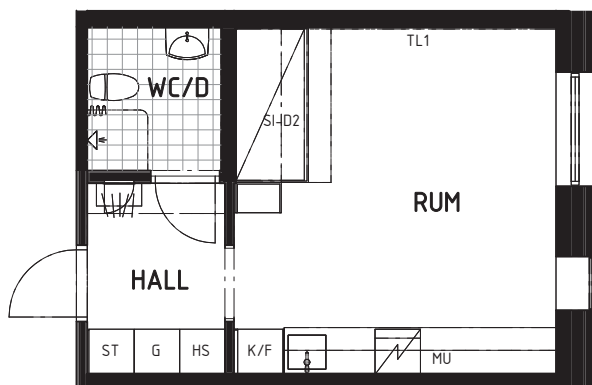

Lunds Nation

KV ARKIVET 1, LUND

Pentryrum 28.5 kvm

Arkivgatan 1D, lgh 1204

(LD1208)

LÄGENHETSTYP: D1

Förklaringar

K	Kyl	TP	Tvättpelare (förb. för)
F	Frys	HS	Högsåp
K/F	Kyl/Frys		Hylla med klädstång
ST	Städsåp	TL1	Tavellist
G	Garderob		Sång med förvaring (ej madrass)
MU	Microvågsugn (förb. för)		
DM	Diskmaskin		