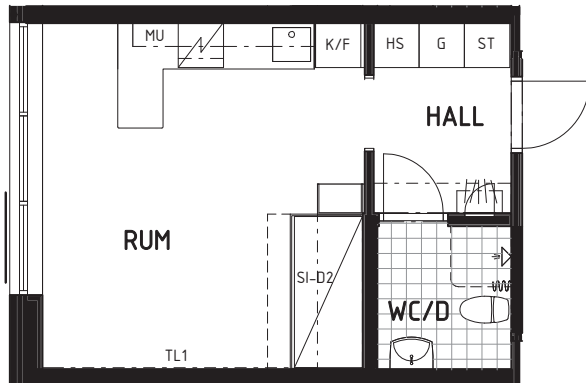

Lunds Nation

KV ARKIVET 1, LUND

Pentryrum 28.5 kvm

Arkivgatan 1D, lgh 1107

(LD1109)

LÄGENHETSTYP: D1

Förklaringar

K	Kyl	TP	Tvättpelare (förb. för)
F	Frys	HS	Högsåp
K/F	Kyl/Frys		Hylla med klädstång
ST	Städsåp	TL1	Tavellist
G	Garderob		Sång med förvaring (ej madrass)
MU	Microvågsugn (förb. för)		
DM	Diskmaskin		