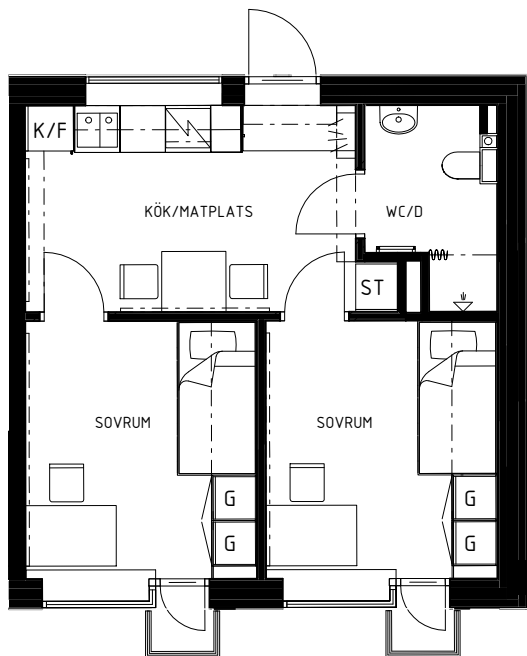

Lunds Nation

KV S:T THOMAS 35+39, LUND

Lägenhet, 38,6 kvm

GÄRDSHUSET, LGH 1002

Förklaringar

K/F	Kyl/Frys	ST	Städsåp
G	Garderob	H	Högsåp
L	Linnesåp		Hylla med klådstång

Ytangivelse avser BOA

SKALA 1:100

Dessa bofaktablad redovisar möblering och utrustning såsom den planeras vara utformad efter renovering, vilket innebär att garderobsplaceringar, pentry mm kan skilja sig något från befintligt utförande. I enstaka fall kan även lägenhetens yta påverkas.