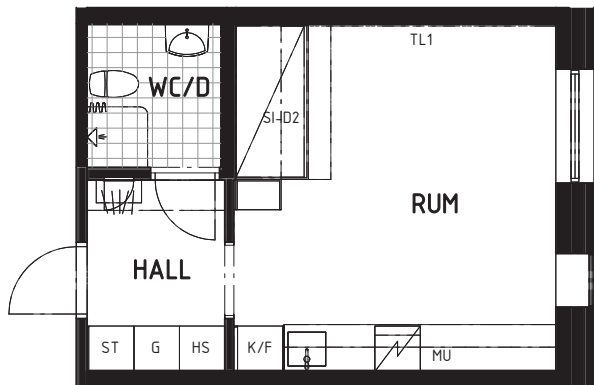

Lunds Nation

KV ARKIVET 1, LUND

Pentryrum 28.5 kvm

Arkivgatan 1D, lgh 1202

(LD1204)

LÄGENHETSTYP: D1

Förklaringar

K	Kyl	TP	Tvättpelare (förb. för)
F	Frys	HS	Högsåp
K/F	Kyl/Frys		Hylla med klädstång
ST	Städsåp	TL1	Tavellist
G	Garderob		Sång med förvaring (ej madrass)
MU	Microvågsugn (förb. för)		
DM	Diskmaskin		