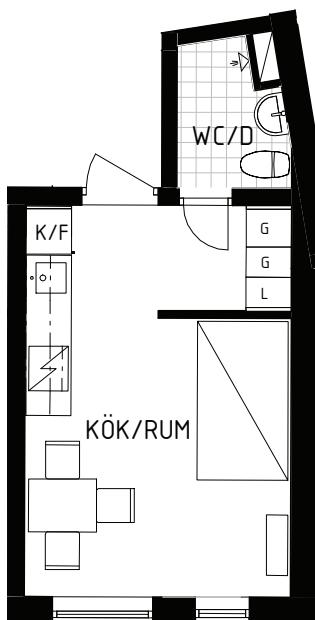

Lunds Nation

KV S:T THOMAS 35+39, LUND

Enkelrum med kök, 21,2 kvm
Agardhsgatan 1, 223 51 Lund
GAMLA HUSET, LGH 1308

Förklaringar

Kyl/Frys

Städsåkåp

Garderob

Högsåkåp

Linnesåkåp

Hylla med klädstång

Ytangivelse avser BOA

SKALA 1:100

Dessa bofaktablad redovisar möblering och utrustning såsom den planeras vara utformad efter renovering, vilket innebär att garderobsplaceringar, pentry mm kan skilja sig något från befintligt utförande. I enstaka fall kan även lägenhetens yta påverkas.