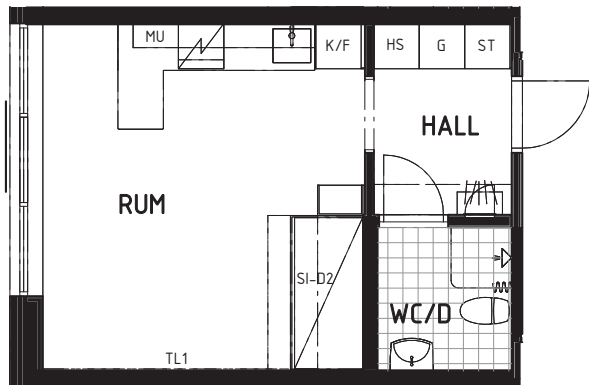

Lunds Nation

KV ARKIVET 1, LUND

Pentryrum 28.5 kvm

Arkivgatan 1D, lgh 1209

(LD1205)

LÄGENHETSTYP: D1

Förklaringar

K	Kyl	TP	Tvättpelare (förb. för)
F	Frys	HS	Högsåp
K/F	Kyl/Frys		Hylla med klädstång
ST	Städsåp	TL1	Tavellist
G	Garderob		Sång med förvaring (ej madrass)
MU	Microvågsugn (förb. för)		
DM	Diskmaskin		