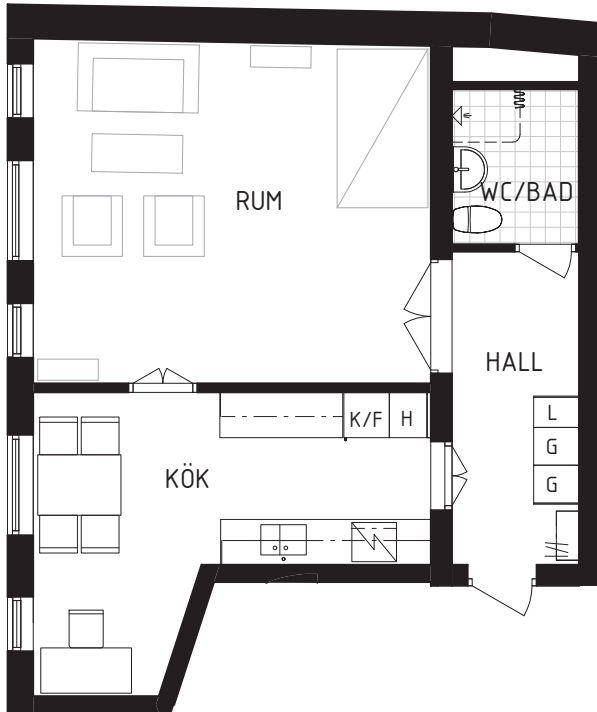

## KV S:T THOMAS 35+39, LUND

Lägenhet, 52 kvm

Stora Tomegatan 22, 223 51 Lund

NYA HUSET, LGH 1101

### Förklaringar

K/F	Kyl/Frys	ST	Städsåp
G	Garderob	H	Högsåp
L	Linnesåp		Hylla med klådstång

Ytångivelse avser BOA

SKALA 1:100

Dessa bofaktblad redovisar möblering och utrustning såsom den planeras vara utformad efter renovering, vilket innebär att garderobsplaceringar, pentry mm kan skilja sig något från befintligt utförande. I enstaka fall kan även lägenhetens yta påverkas.