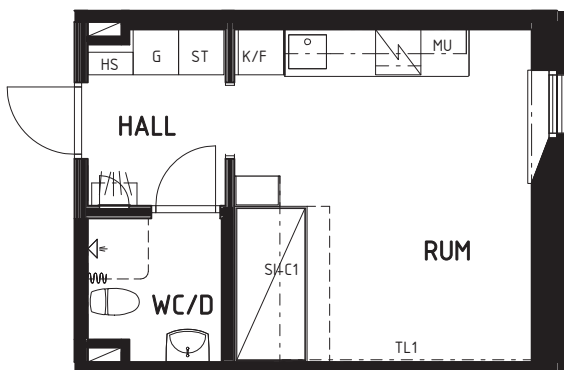

Lunds Nation

KV ARKIVET 1, LUND

Pentryrum 25.6 kvm

Arkivgatan 1C, lgh 1105

(LC1110)

LÄGENHETSTYP: C1

Förklaringar

K	Kyl	TP	Tvättpelare (förb. för)
F	Frys	HS	Högsåp
K/F	Kyl/Frys		Hylla med klädstång
ST	Städsåp	TL1	Tavellist
G	Garderob		Sång med förvaring (ej madrass)
MU	Microvågsugn (förb. för)		
DM	Diskmaskin		