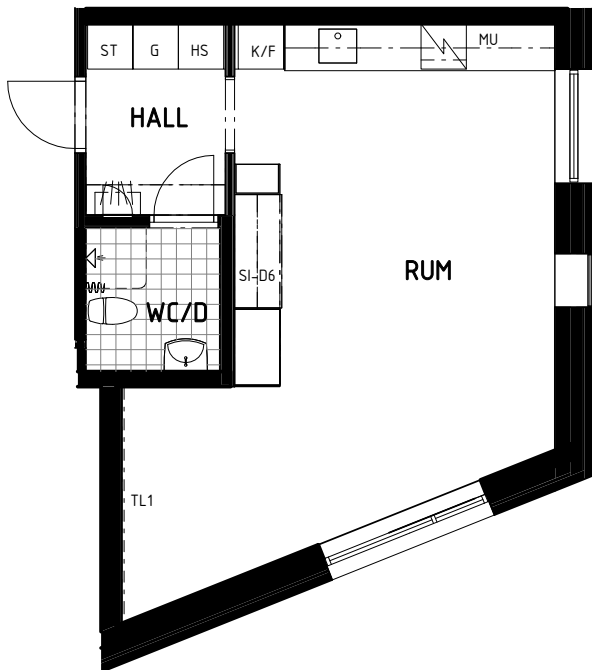

Lunds Nation

KV ARKIVET 1, LUND

Pentryrum 41.0 kvm
Arkivgatan 1D, lgh 1405
(LD1410)

LÄGENHETSTYP: D3

Förklaringar

K	Kyl	TP	Tvättpelare (förb. för)
F	Frys	HS	Högsåp
K/F	Kyl/Frys		Hylla med klädstång
ST	Städsåp	TL1	Tavellist
G	Garderob	SI	Sång med förvaring (ej madrass)
MU	Microvågsugn (förb. för)		
DM	Diskmaskin		

Ytangivelse avser BOA

SKALA 1:100

FOJAB arkitekter