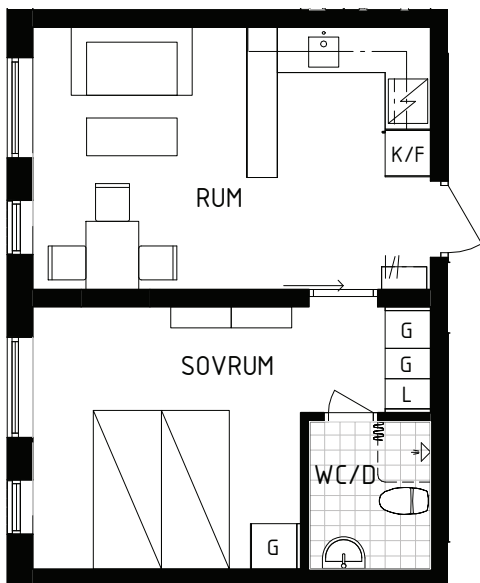

# KV S:T THOMAS 35+39, LUND

Lägenhet, 37,7 kvm

Agardhsgatan 1, 223 51 Lund

GAMLA HUSET, LGH 1009

## Förklaringar

K/F	Kyl/Frys	ST	Städsåp
G	Garderob	H	Högsåp
L	Linnesåp		Hylla med klådstång

Ytangivelse avser BOA

SKALA 1:100

Dessa bofaktblad redovisar möblering och utrustning såsom den planeras vara utformad efter renovering, vilket innebär att garderobsplaceringar, pentry mm kan skilja sig något från befintligt utförande. I enstaka fall kan även lägenhetens yta påverkas.