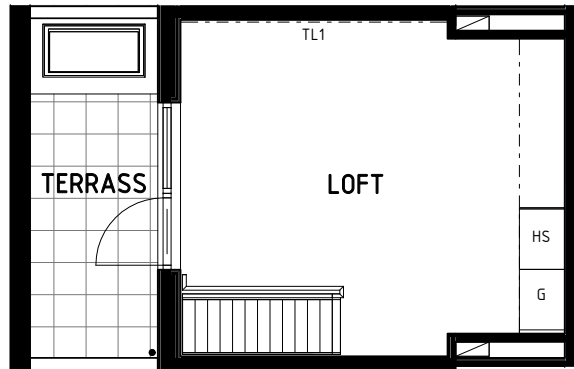

# KV ARKIVET 1, LUND

1 Rok 45.6 kvm  
Arkivgatan 1C, lgh 1210  
(LC1208)

LÄGENHETSTYP: C3

ÖVRE PLAN