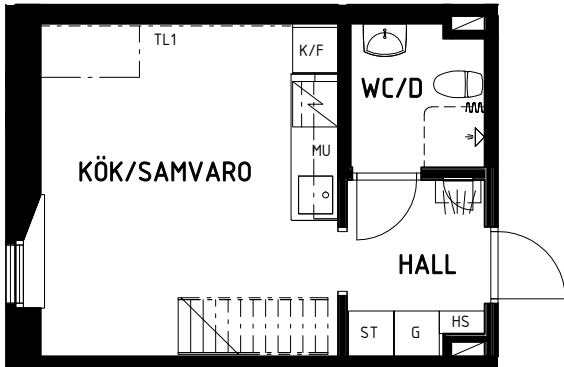

# KV ARKIVET 1, LUND

1 Rok 45.6 kvm  
Arkivgatan 1C, lgh 1210  
(LC1208)

LÄGENHETSTYP: C3

ÖVRE PLAN