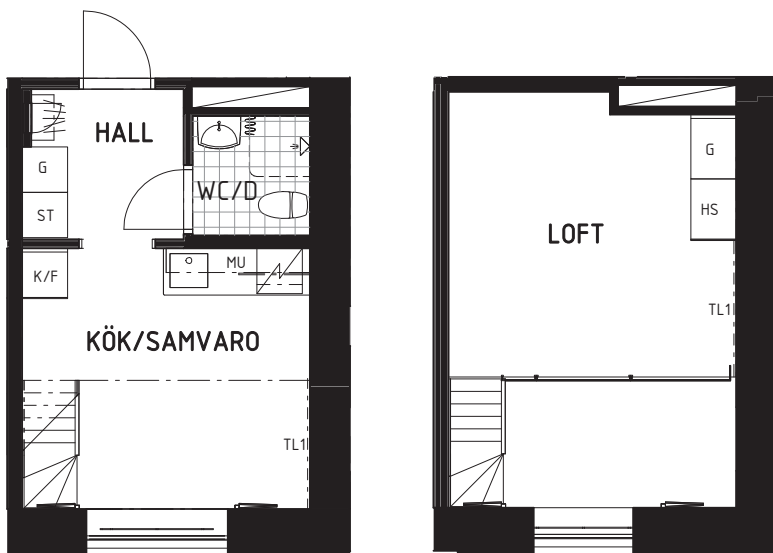

Lunds Nation

KV ARKIVET 1, LUND

1 Rok 35.7 kvm

Arkivgatan 1B, lgh 1109

(LB1114)

LÄGENHETSTYP: B4

ÖVRE PLAN

Förklaringar