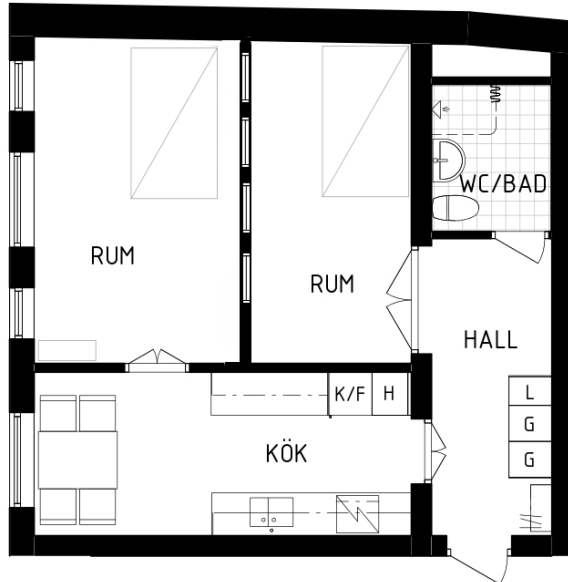

KV S:T THOMAS 35+39, LUND

Lägenhet, 48,6 kvm

Stora Tomegatan 22, 223 51 Lund

NYA HUSET, LGH 1001

Förklaringar

K/F	Kyl/Frys	ST	Städsåp
G	Garderob	H	Högsåp
L	Linnesåp		Hylla med klädstång

Ytångivelse avser BOA

SKALA 1:100

Dessa bofaktblad redovisar möblering och utrustning såsom den planeras vara utformad efter renovering, vilket innebär att garderobsplaceringar, pentry mm kan skilja sig något från befintligt utförande. I enstaka fall kan även lägenhetens yta påverkas.