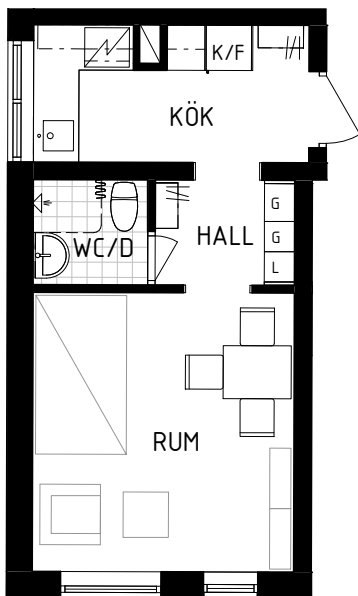

Lunds Nation

KV S:T THOMAS 35+39, LUND

Enkelrum med kök, 25 kvm
Agardhsgatan 1,
GAMLA HUSET, LGH 1314

Förklaringar

K/F	Kyl/Frys	ST	Städsåkåp
G	Garderob	H	Högsåkåp
L	Linneskåp		Hylla med klädstång

Ytangivelse avser BOA

SKALA 1:100

Dessa bofaktblad redovisar möblering och utrustning såsom den planeras vara utformad efter renovering, vilket innebär att garderobsplaceringar, pentry mm kan skilja sig något från befintligt utförande. I enstaka fall kan även lägenhetens yta påverkas.